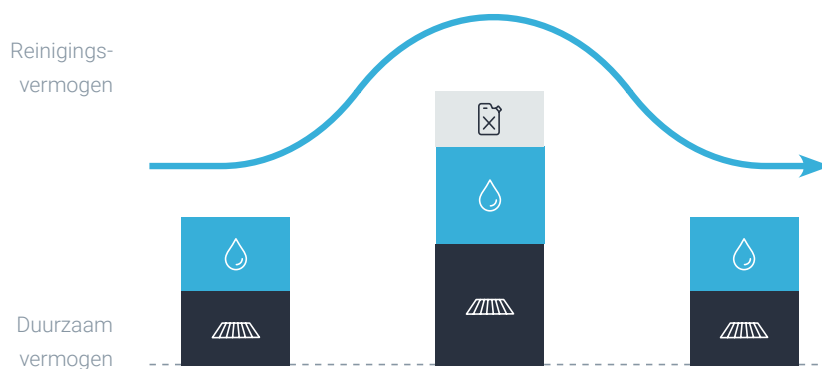

Boost in vermogen

Druk op de startknop om met een goede, duurzame schoonmaak te beginnen – druk nogmaals op de knop voor een 60 seconden boost in vermogen voor de vloerdelen met een zwaardere vervuiling.

60 seconden boost in vermogen

Perfekte reiniging binnen handbereik

Milieuvriendelijk reinigen was nog nooit zo eenvoudig: start de machine met laag reinigingsmiddelverbruik of in Eco stand, zonder reinigingsmiddel, met het laagste waterverbruik en een gewone borsteldruk. U hoeft op het gebruiksvriendelijke bedieningspaneel maar één toets in te drukken om tussen de verschillende reinigingsintensiteitsniveaus te kiezen om zo de meest milieuvriendelijke en efficiënte combinatie van water, borsteldruk en reinigingsmiddeldosering te verkrijgen.

Een minuut toename in vermogen

Voor sommige te reinigen oppervlakken is soms extra reinigingsvermogen vereist. Met de opmerkelijke Ecoflex functie kunt u de eco instelling op elk gewenst moment onderbreken en één minuut lang een extra boost in vermogen toepassen. Deze boost functie verhoogt borsteldruk, water en reinigingsmiddel voor een unieke krachtige toename in reinigingsvermogen. Als de klus in minder dan 60 seconden geklaard is, drukt u gewoon weer op de knop en keert u terug naar de eco stand.

Alles in een keer

Het instelbare Ecoflexsysteem neemt daadwerkelijk de noodzaak weg om een vloer meerdere malen te moeten reinigen, om die extra vuile plekken schoon te krijgen. Het ultra flexibele systeem maakt het voor de gebruiker mogelijk om voor de reiniging, verschillende intensiteitsniveaus toe te passen. Grote oppervlakken worden zo gereinigd zonder kostbare tijd te moeten besteden aan het veranderen van waterverbruik of het vullen van de tanks. Vanwege het innovatieve systeem dat reinigingsmiddel met water op het borsteldek van de machine zelf mengt, blijft de tank vol vers, schoon water gedurende de hele bewerking.