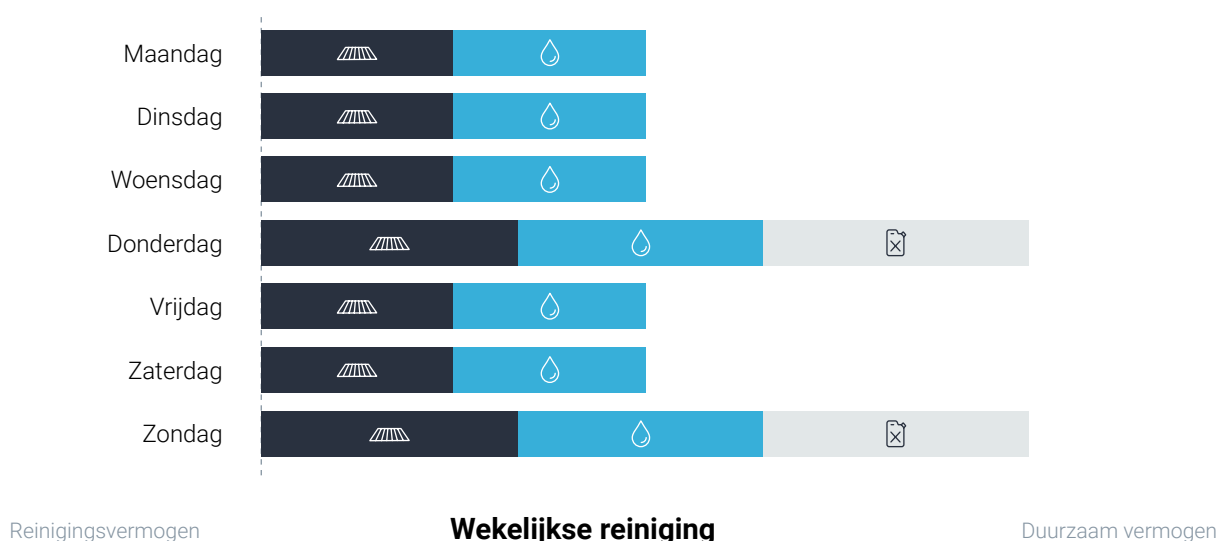

Duurzame efficiëntie

Milieuvriendelijke reiniging is goed voor de onderneming. Het milieuvriendelijke, flexibele en zuinige Ecoflexsysteem is een schrob-/zuigmachine die ontworpen is om aan de behoeften van professionele gebruikers te voldoen. Met milieuvriendelijke functies en minimale inspanningen worden vloeren schoon, streeploos en droog achtergelaten. Alles in één arbeidsgang.

Tijdsbesparing

Tijd is geld – en de huidige vraag naar kostenefficiëntie en de strenge normen vereisen een oplossing die zowel zuinig en flexibel als gebruiksvriendelijk moet zijn. Het Ecoflexsysteem combineert economische intelligentie met ecologische bewustwording. Grote besparingen dankzij het flexibele “OneTouch” bedieningssysteem dat gemakkelijk kan worden gebruikt voor het schoonmaken van verschillende soorten harde vloeren tijdens een schoonmaakoperatie. Geen noodzaak voor tijdrovende extra rondjes om de moeilijke vlekken te verwijderen: de Ecoflex functie heeft er al voor gezorgd.

Aan te passen aan bijna iedere werksituatie

Met het Ecoflexsysteem zijn de wekelijkse reinigingsbeurten op de vloeren gemakkelijker dan ooit. Het Ecoflexsysteem is ideaal voor iedereen die duurzaamheid en efficiëntie wil combineren. Ideaal voor de dagelijkse reiniging en voor de meer intensieve reiniging. Verschillende oppervlakken en schoonmaakvoorschriften kunnen in één bewerking worden gecombineerd.

“Duurzaam denken” wordt makkelijker gemaakt

Het Ecoflexsysteem is ontworpen om aan de hoogste “milieuvriendelijke reinigingseisen” te voldoen. Door de “waterbesparende” instelling en indien nodig, een nauwkeurig afgesteld minimaal gebruik van reinigingsmiddel, voegt Ecoflex waarde toe aan elk MVO programma. Een schone omgeving is een gezonde omgeving. Het Ecoflexsysteem biedt de mogelijkheid om duurzaam te werken en kosten te besparen.