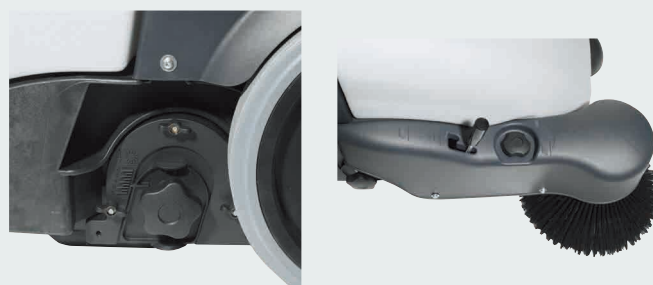

SW750

自走式スイーパー バッテリーモデル

静かで簡単な清掃を提供します！

ニルフィスクSW750はバッテリーで駆動し、商業施設から運動施設など屋内/屋外問わず活躍します。動作音が非常に静かなので騒音を嫌う環境での作業が可能で、簡単に効率よく清掃できるように設計されています。

主な製品特徴

- ・ バッテリーと充電器を標準搭載
- ・ フル充電で約2時間の連続使用が可能
- ・ 騒音レベル59dB(A)の静かな動作音
- ・ 操作性に優れた大きなホイールと重量バランス
- ・ 最適なブラシ圧にセットできるメインブラシとサイドブラシ
- ・ ホッパーが開いているときは機械の動作が停止する安全スイッチ
- ・ 工具を使わずにメインブラシとサイドブラシの交換が可能

カーペット用のアクセサリー
(オプション)

高さ調節および折り畳み
収納が可能な操作ハンドル

乾いた床も湿気のある床も
清掃可能なポリエステル製
フィルター

メインブラシ、サブブラシは簡単に高さの調節ができ、
いつでも最適な圧力に設定

技術仕様

屋外の清掃にも

	単位	SW750
モーター動力源		バッテリー 12V 200W
清掃幅 (サイドブラシ含む)	mm	720
清掃能力 (右側サイドブラシ) - 理論値/実効値	m ² /h	2880/1730
サイドブラシ径	mm	315
ホッパー容量	L	60
フィルター面積	m ²	1.0
最高速度	km/h	4
登板性能	%	20
騒音レベル	dB(A)	59
寸法 (L x W x H)	mm	990 x 800 x 1100
重量	kg	68